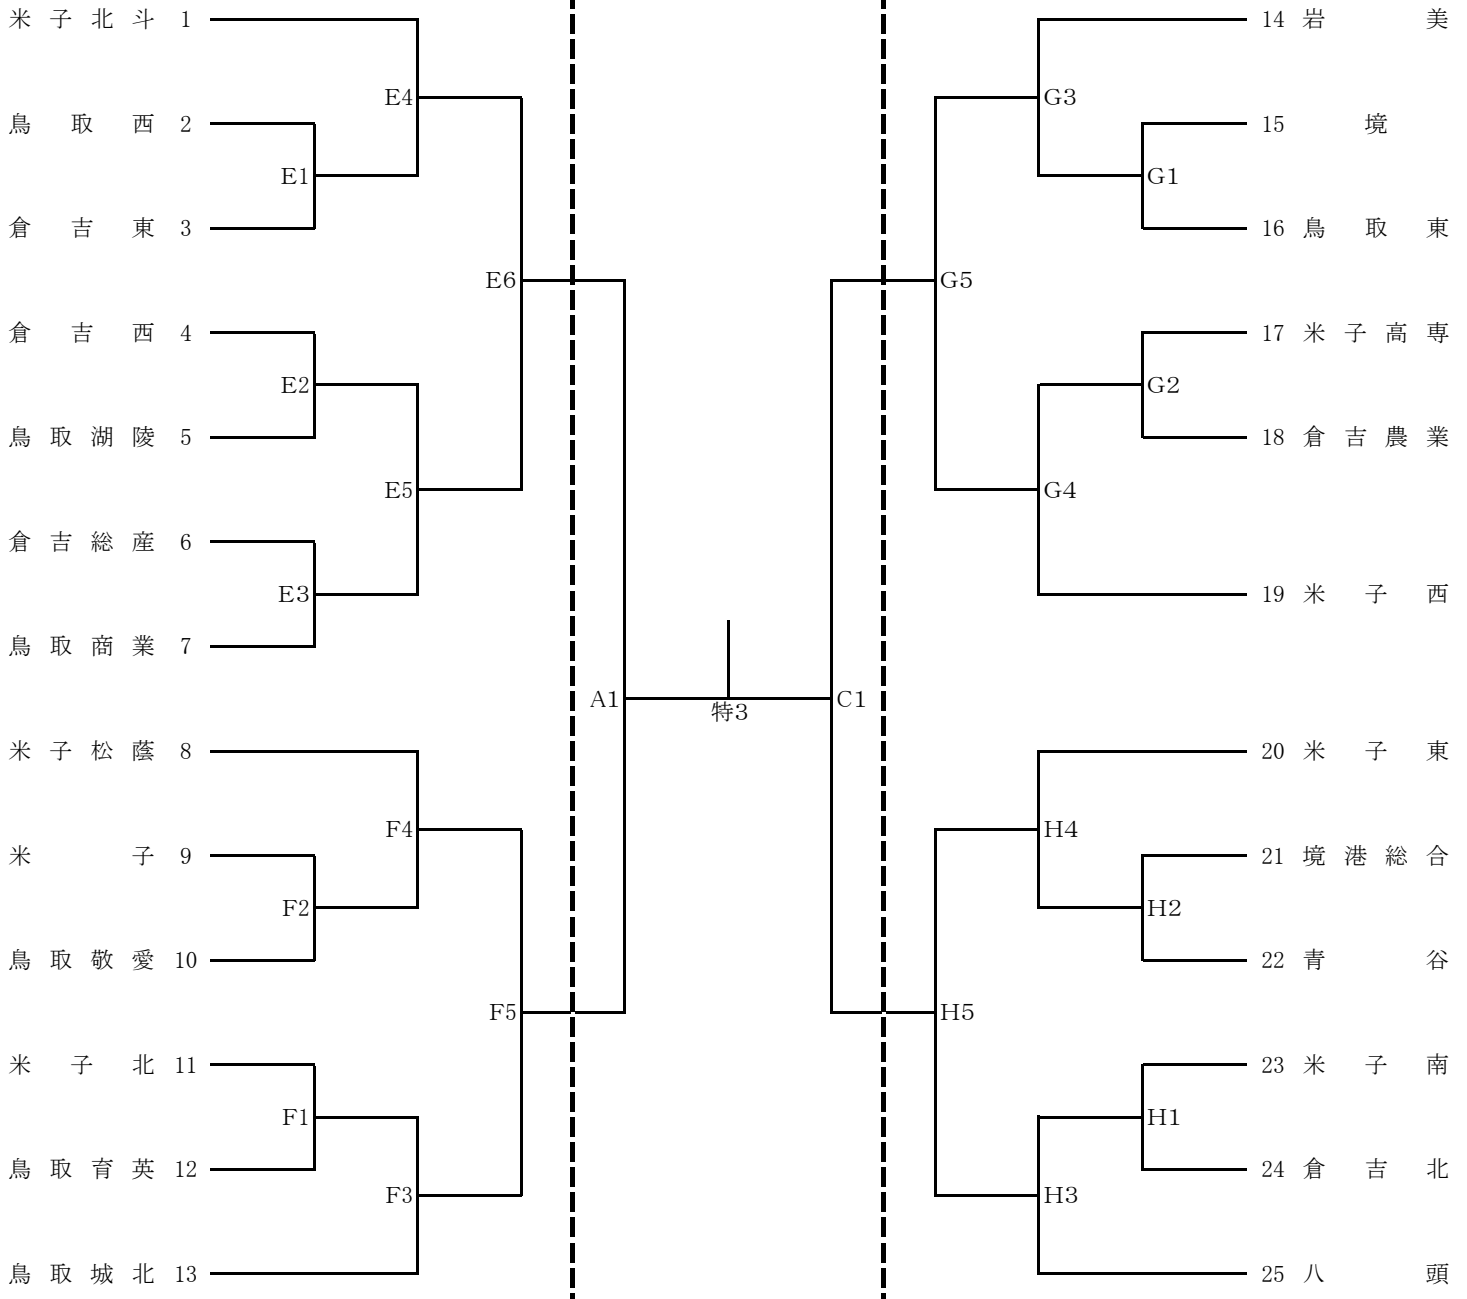

平成30年度 鳥取県高等学校総合体育大会

バレーボール競技の部

《女子》

6月2日

6月3日

6月2日

<鳥取中央育英高校 上の体育館>

倉吉体育文化会館

<鳥取中央育英高校 下の体育館>

※第1試合補助役員

E1: 米子北斗高校

F1: 鳥取城北高校

G1: 岩美高校

H1: 八頭高校

イ 第2日の会場は男女とも倉吉体育文化会館。

ロ 第1日、育英上の会場にて9時40分より開始式を行う。

ハ 棄権チームがある場合は、次の試合以下の時間を繰り上げて行う。

ニ 上下履きの区別をすること。

ホ 第2日は、女子準決勝・男子準決勝・女子決勝・男子決勝の順で行う。